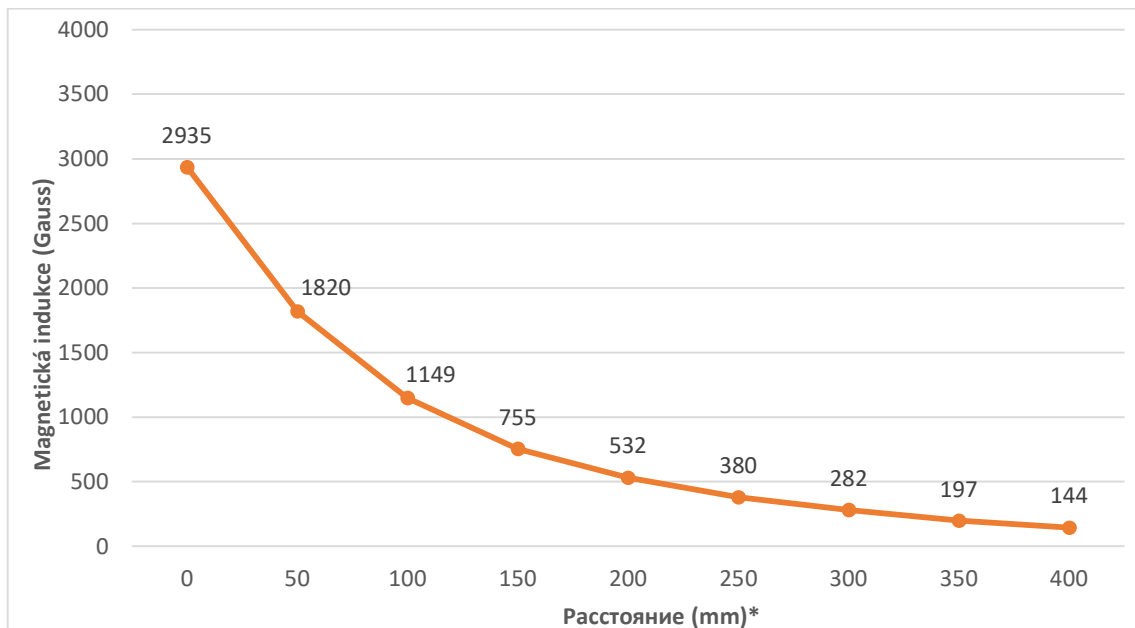

DND-AC Ns7 HYENA

Магнитная индукция

Расстояние (mm)*	Магнитная индукция (Gauss)***
0 mm	2935
50 mm	1820
100 mm	1149
150 mm	755
200 mm	532
250 mm	380
300 mm	282
350 mm	197
400 mm	144

Магнитная индукция (Gauss chart) - DND-AC Ns7 HYENA

* Измеряется от ленты сепаратора до конвейерной ленты

** Тестирование без нагрузки на материал

*** Ось измерения – в центре магнитного сердечника

Магнитный допуск: +/- 10 %