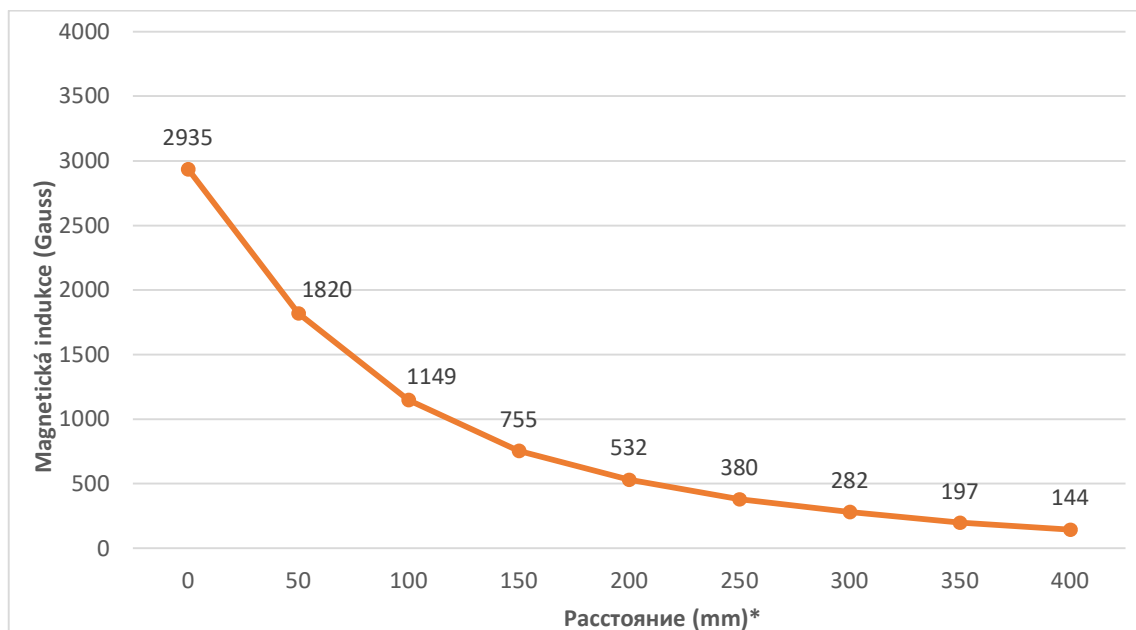

DND-AC Ns6 HYENA

Магнитная индукция

Расстояние (mm)*	Магнитная индукция (Gauss)***
0 mm	2935
50 mm	1820
100 mm	1149
150 mm	755
200 mm	532
250 mm	380
300 mm	282
350 mm	197
400 mm	144

Магнитная индукция (Gauss chart) - DND-AC Ns6 HYENA

* Измеряется от ленты сепаратора до конвейерной ленты

** Тестирование без нагрузки на материал

*** Ось измерения – в центре магнитного сердечника

Магнитный допуск: +/- 10 %