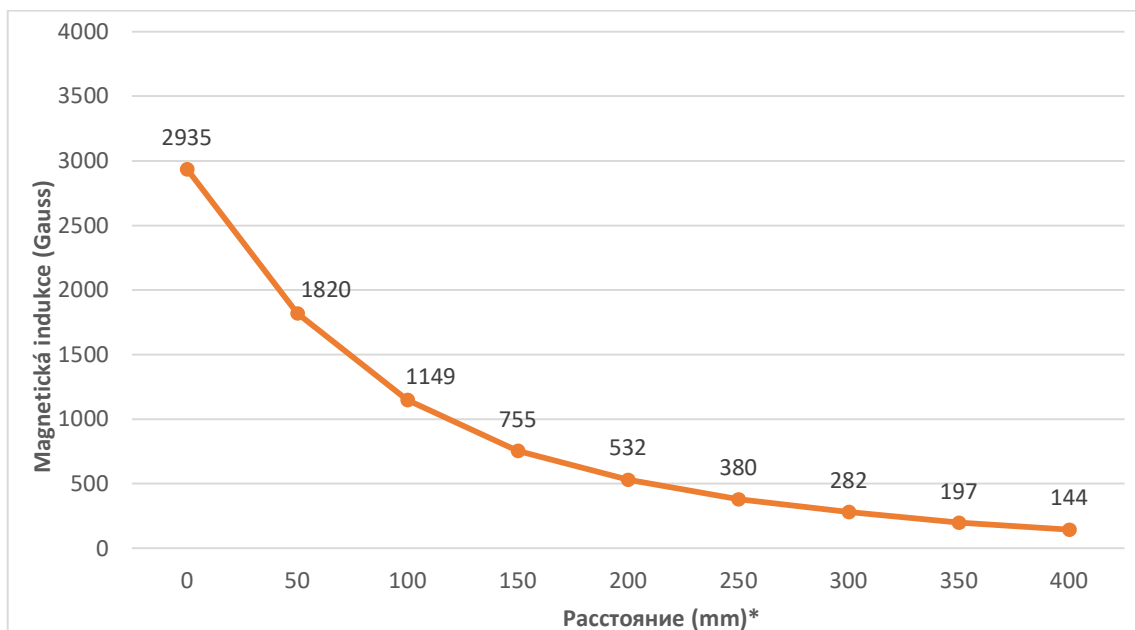

DND-AC Ns5 HYENA

Магнитная индукция

| Расстояние (mm)* | Магнитная индукция (Gauss)*** |
|------------------|-------------------------------|
| 0 mm | 2935 |
| 50 mm | 1820 |
| 100 mm | 1149 |
| 150 mm | 755 |
| 200 mm | 532 |
| 250 mm | 380 |
| 300 mm | 282 |
| 350 mm | 197 |
| 400 mm | 144 |

Магнитная индукция (Gauss chart) - DND-AC Ns5 HYENA

* Измеряется от ленты сепаратора до конвейерной ленты

** Тестирование без нагрузки на материал

*** Ось измерения – в центре магнитного сердечника

Магнитный допуск: +/- 10 %