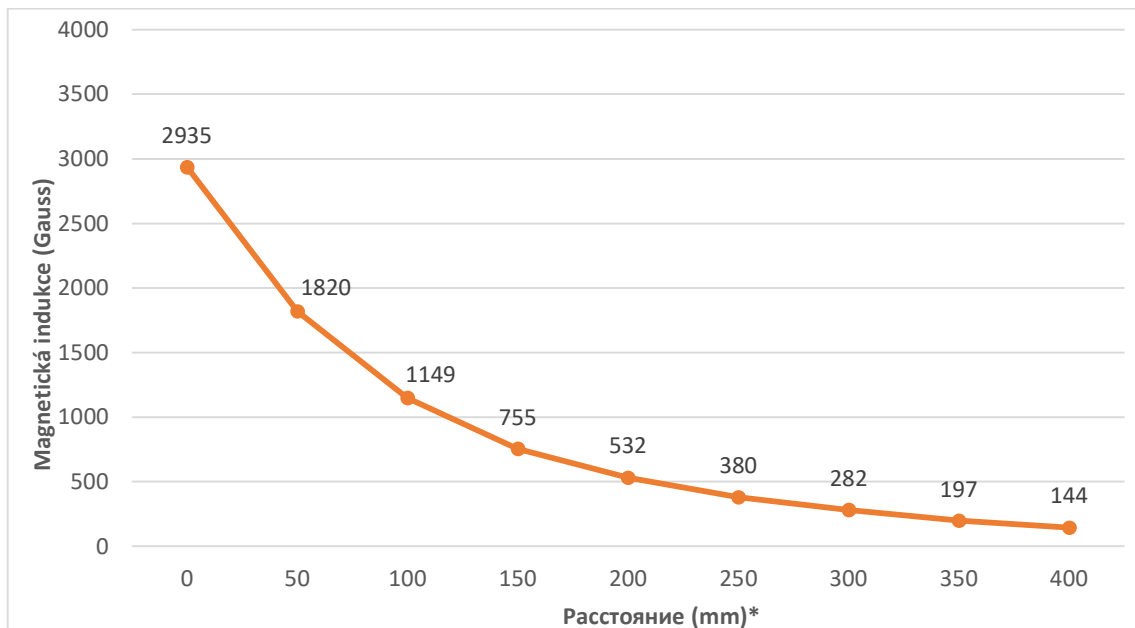

DND-AC Ns3 HYENA

Магнитная индукция

Расстояние (mm)*	Магнитная индукция (Gauss)***
0 mm	2935
50 mm	1820
100 mm	1149
150 mm	755
200 mm	532
250 mm	380
300 mm	282
350 mm	197
400 mm	144

Магнитная индукция (Gauss chart) - DND-AC Ns3 HYENA

* Измеряется от ленты сепаратора до конвейерной ленты

** Тестирование без нагрузки на материал

*** Ось измерения – в центре магнитного сердечника

Магнитный допуск: +/- 10 %