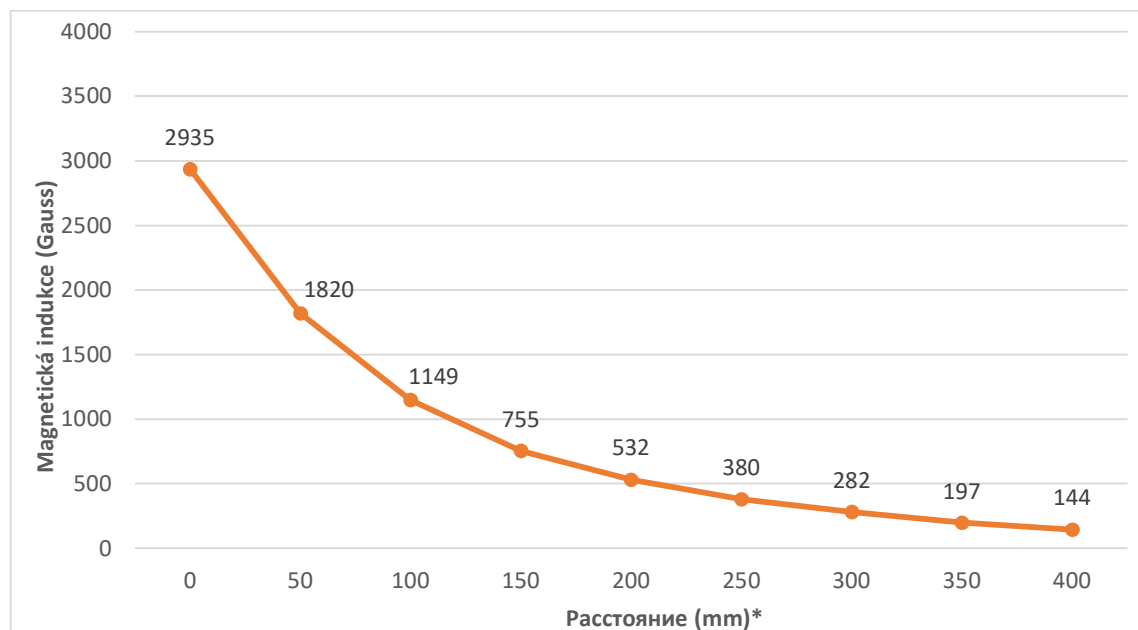

DND-AC Ns1 HYENA

Магнитная индукция

Расстояние (mm)*	Магнитная индукция (Gauss)***
0 mm	2935
50 mm	1820
100 mm	1149
150 mm	755
200 mm	532
250 mm	380
300 mm	282
350 mm	197
400 mm	144

Магнитная индукция (Gauss chart) - DND-AC Ns1 HYENA

* Измеряется от ленты сепаратора до конвейерной ленты

** Тестирование без нагрузки на материал

*** Ось измерения – в центре магнитного сердечника

Магнитный допуск: +/- 10 %