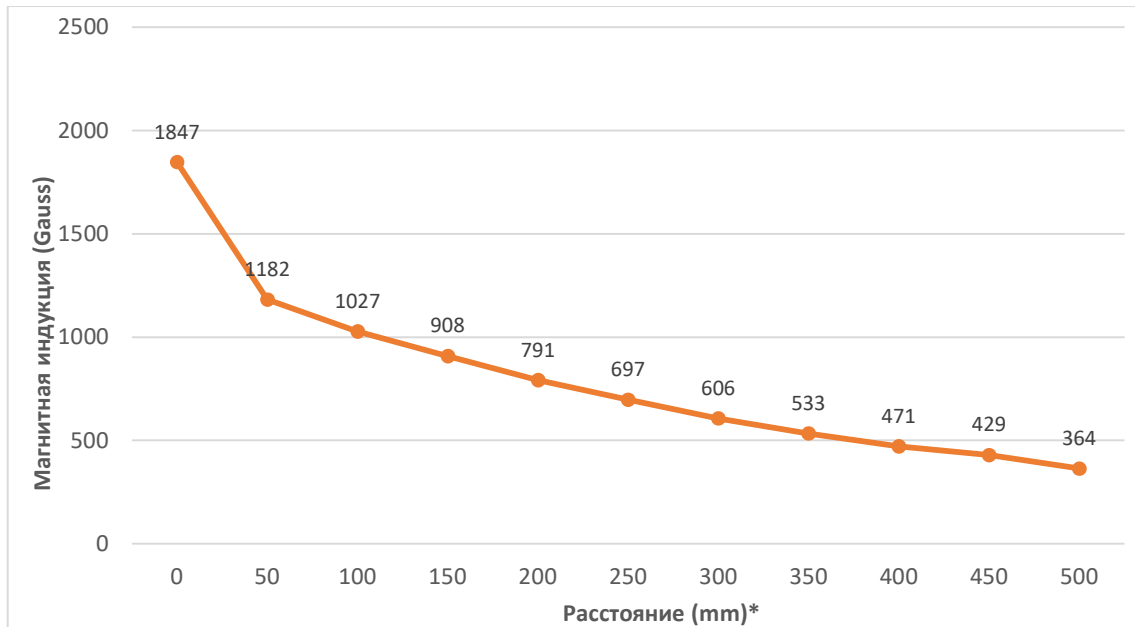

DND-AC Mx7 F BEAST

Магнитная индукция

Расстояние (mm)*	Магнитная индукция (Gauss)**
0 mm	1847
50 mm	1182
100 mm	1027
150 mm	908
200 mm	791
250 mm	697
300 mm	606
350 mm	533
400 mm	471
450 mm	429
500 mm	364

Магнитная индукция (Gauss chart) - DND-AC Mx7 F BEAST

* Измеряется от ленты сепаратора до конвейерной ленты

** Тестирование без нагрузки на материал

*** Ось измерения – в центре магнитного сердечника

Магнитный допуск: +/- 10 %