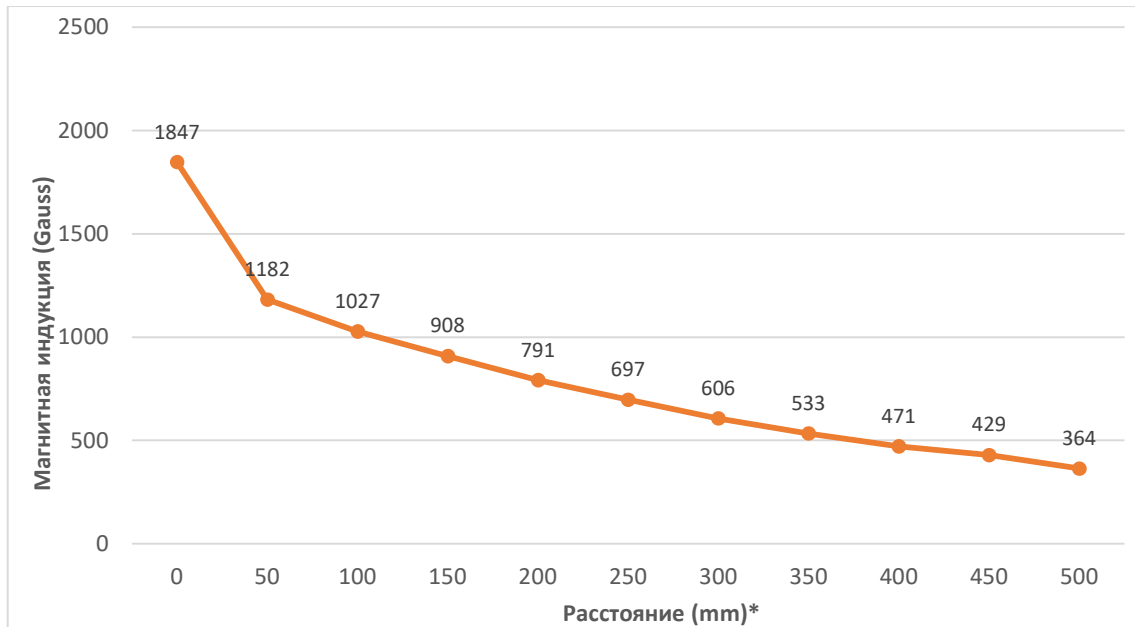

DND-AC Mx3 F BEAST

Магнитная индукция

Расстояние (mm)*	Магнитная индукция (Gauss)**
0 mm	1847
50 mm	1182
100 mm	1027
150 mm	908
200 mm	791
250 mm	697
300 mm	606
350 mm	533
400 mm	471
450 mm	429
500 mm	364

Магнитная индукция (Gauss chart) - DND-AC Mx3 F BEAST

* Измеряется от ленты сепаратора до конвейерной ленты

** Тестирование без нагрузки на материал

*** Ось измерения – в центре магнитного сердечника

Магнитный допуск: +/- 10 %